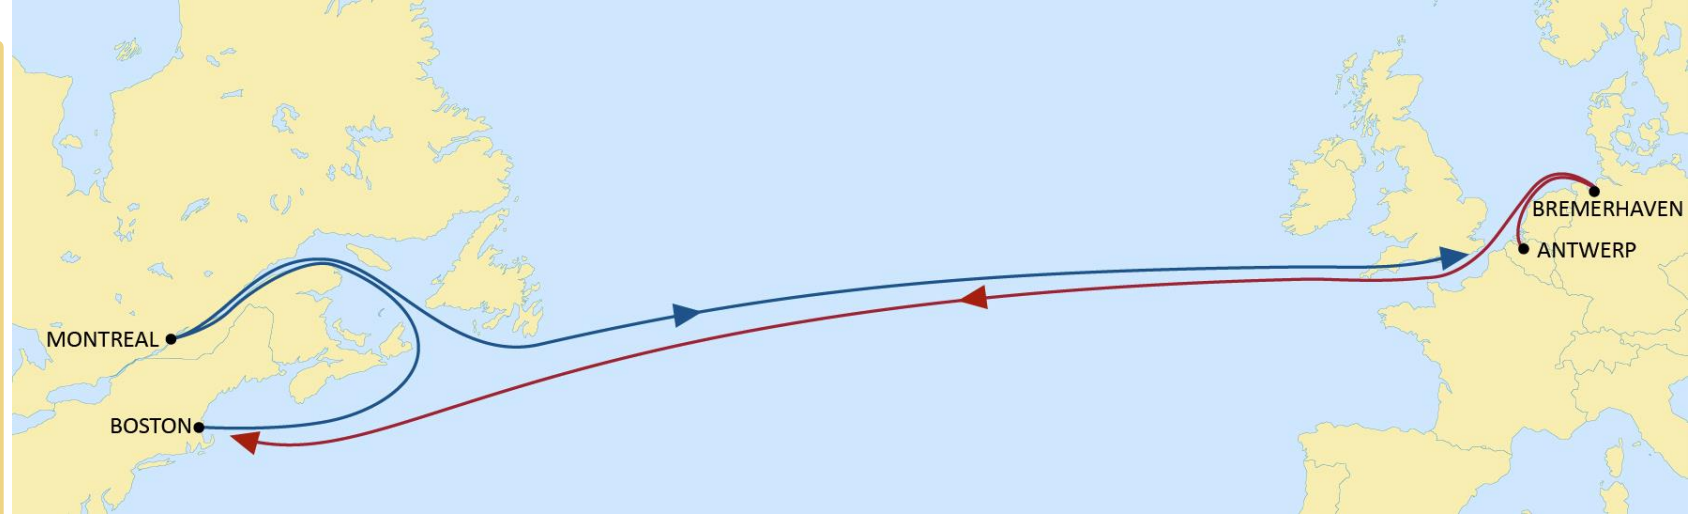

Transit Time	Arrival						
	Departure	Halifax	Boston	New York	Philadelphia	Savannah	Port Everglades
<b>Iskenderun</b>	23	25	27	29	32	35	36
<b>Mersin</b>	21	23	25	27	30	33	35
<b>Tekirdag</b>	18	20	22	24	27	30	32
<b>Derince</b>	17	19	21	23	26	29	31
<b>Aliaga</b>	16	18	20	22	25	28	29
<b>Piraeus</b>	15	17	19	21	24	27	28
<b>Naples</b>	13	15	17	19	22	26	27
<b>Barcelona</b>	11	13	15	17	20	23	25
<b>Valencia</b>	9	11	13	15	18	22	23
<b>Sines</b>	7	9	11	13	16	20	21

### WESTBOUND

- MSC standalone service
- Weekly Sailings
- Exclusive service from Belgium & Germany to Boston & Montreal

Transit Time	Arrival	
	Boston	Montréal
Departure		
Antwerp	11	16
Bremerhaven	9	14